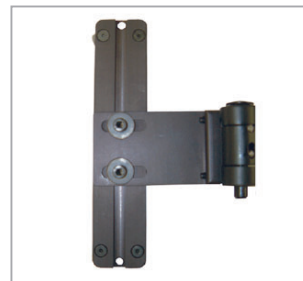

Komplett um 180° abklapbar

Kann innerhalb einer Spanne von 200° angepasst werden.

Perfekt im Winkel einstellbar! Passt sich an und kann dann arretiert werden!

HALTERUNGEN FÜR TWBL

Universal-Halterung

Rohrklemmen
19 mm, 22 mm, 25 mm