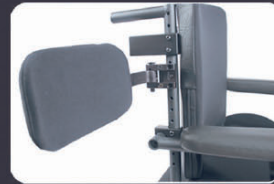

Stealth Produktkatalog

TWBL Serie – Lateral Pelotten

Die ideale Lateralpelotte muss in der Lage sein, die optimale Bewegungsfreiheit des Nutzers zu gewährleisten.

Die TWB Seitenpolster sind so konzipiert, dass sie diese Optionen nachempfinden.

The TWBL is a light weight, highly functional Pediatric Mobility Base designed with the conventional look that complements today's therapy. The Flash is an innovative vehicle constructed of super "soft", super light, 7000 Series aluminum. The Flash is especially convenient for transporting and storage due to its easy to operate "Stand & Fold" feature. The Flash has been successfully crash tested.

Komplett um 180° abklapbar

Kann innerhalb einer Spanne von 200° angepasst werden.

Perfekt im Winkel einstellbar! Passt sich an und kann dann arretiert werden!

HALTERUNGEN FÜR TWBL

Universal-Halterung

Rohrklemmen
19 mm, 22 mm, 25 mm